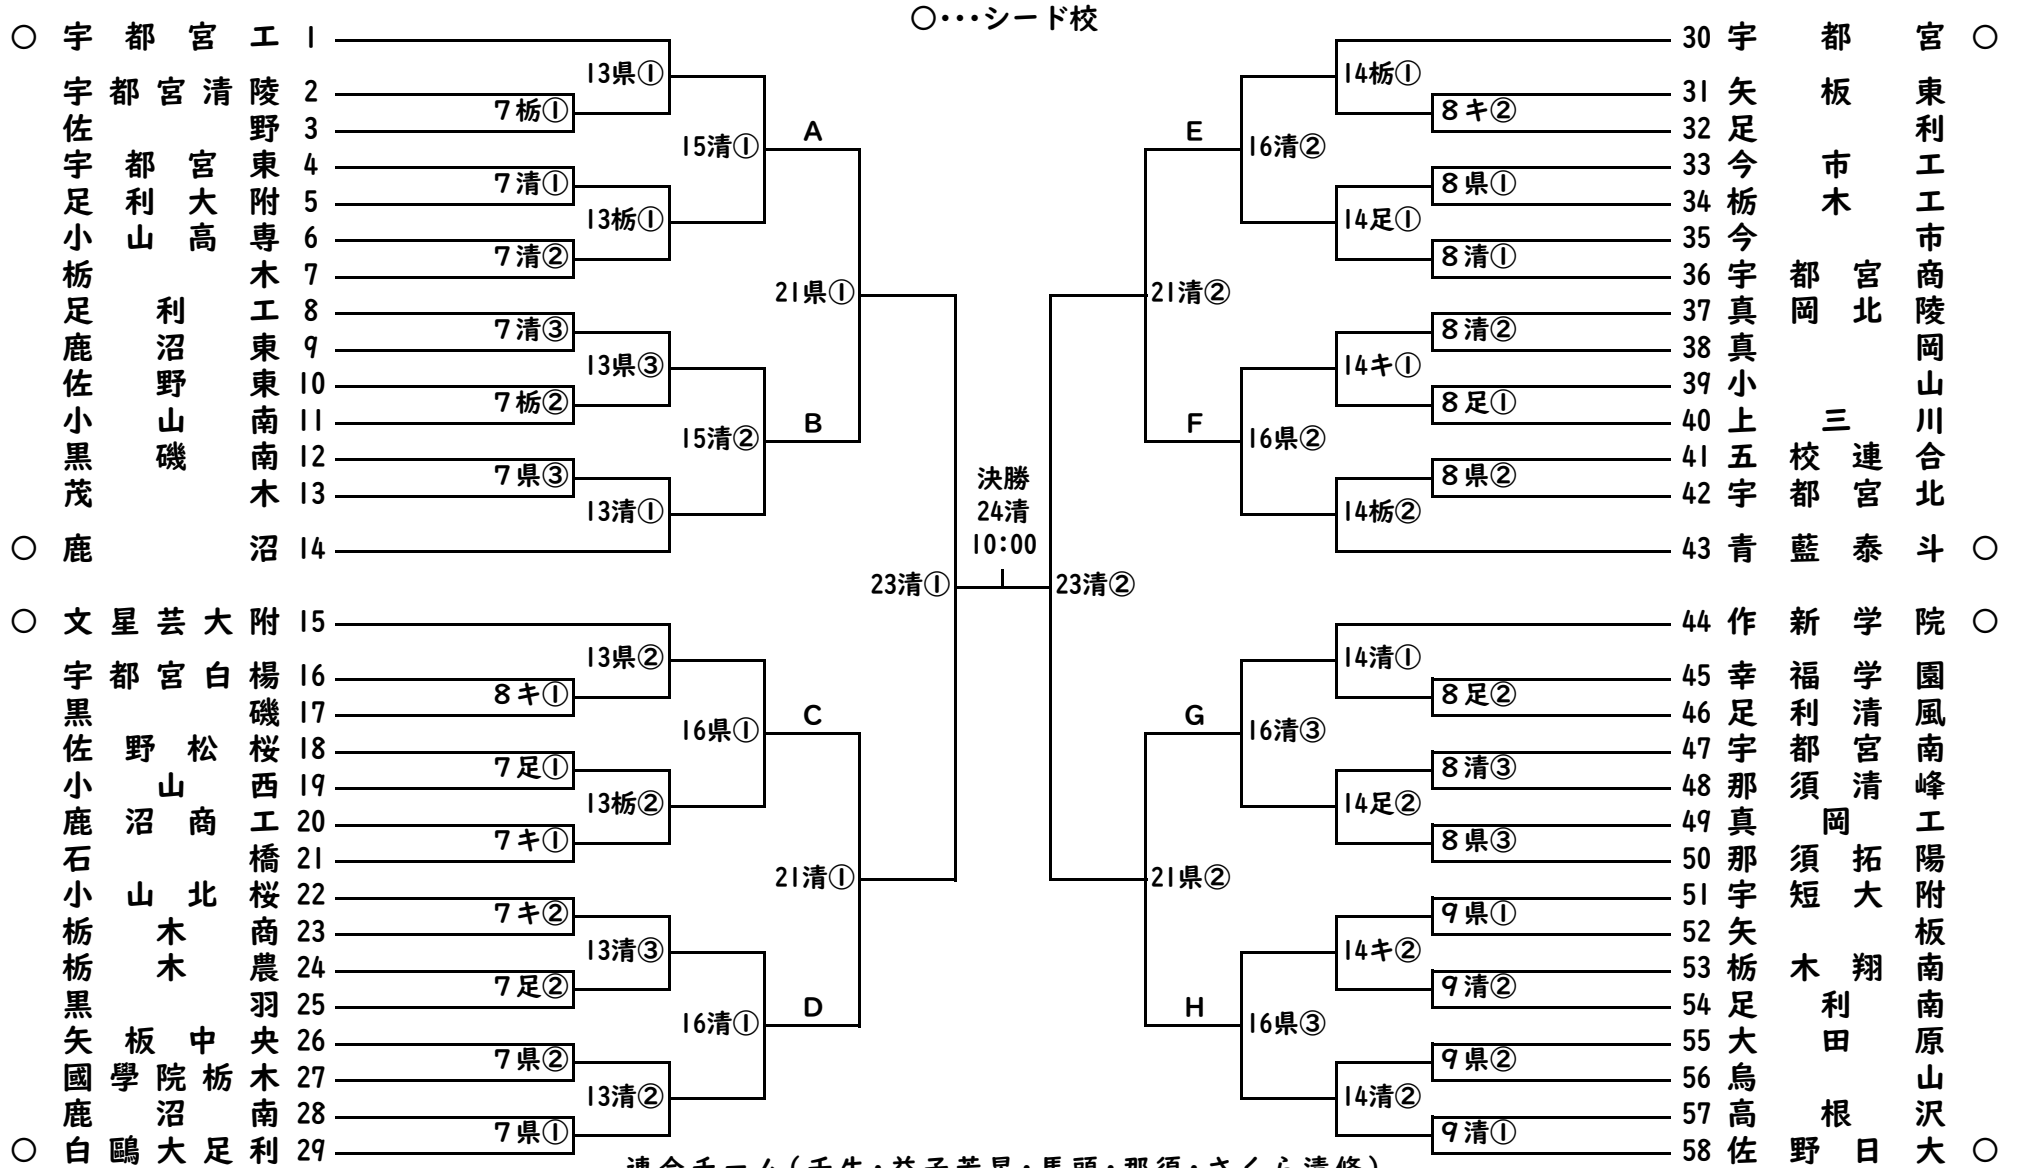

第72回秋季栃木県高等学校野球大会組合せ

期 日
開 会 式
会 場
開 始 時 間

令和元年9月7日(土)～24日(火) 10日間
なし
県：栃木県総合運動公園野球場 清：宇都宮清原球場 栃：栃木市総合運動公園硬式野球場
キ：キョクトウベリースタジアム(鹿沼市運動公園野球場) 足：足利市総合運動場硬式野球場
(各球場とも) 2試合日 第1試合 9:00開始 3試合日 第1試合 8:30開始

連合チーム(壬生・益子芳星・馬頭・那須・さくら清修)
予備日(9/10・11・12・17・18・19・20・22・25・26・27・28・29)