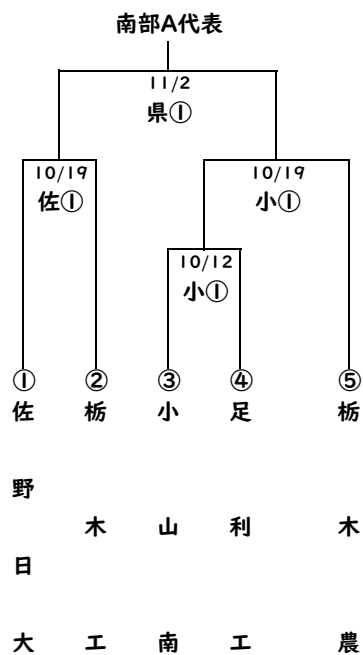

## 第10回 1年生大会南部地区ブロック予選

会場 県:栃木県総合運動公園野球場 小:小山運動公園野球場 佐:佐野市運動公園野球場  
 開始予定時間 各球場とも 第1試合 9:00 第2試合以降 前試合終了40分後  
 ※青藍泰斗(第72回秋季県大会優勝)は1年生県大会に推薦出場

### Aブロック