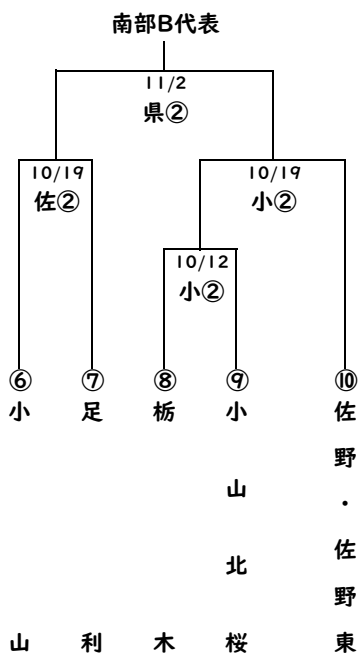

第10回 1年生大会南部地区ブロック予選

会場 県:栃木県総合運動公園野球場 小:小山運動公園野球場 佐:佐野市運動公園野球場
開始予定時間 各球場とも 第1試合 9:00 第2試合以降 前試合終了40分後
※青藍泰斗(第72回秋季県大会優勝)は1年生県大会に推薦出場

Aブロック

Bブロック

Cブロック