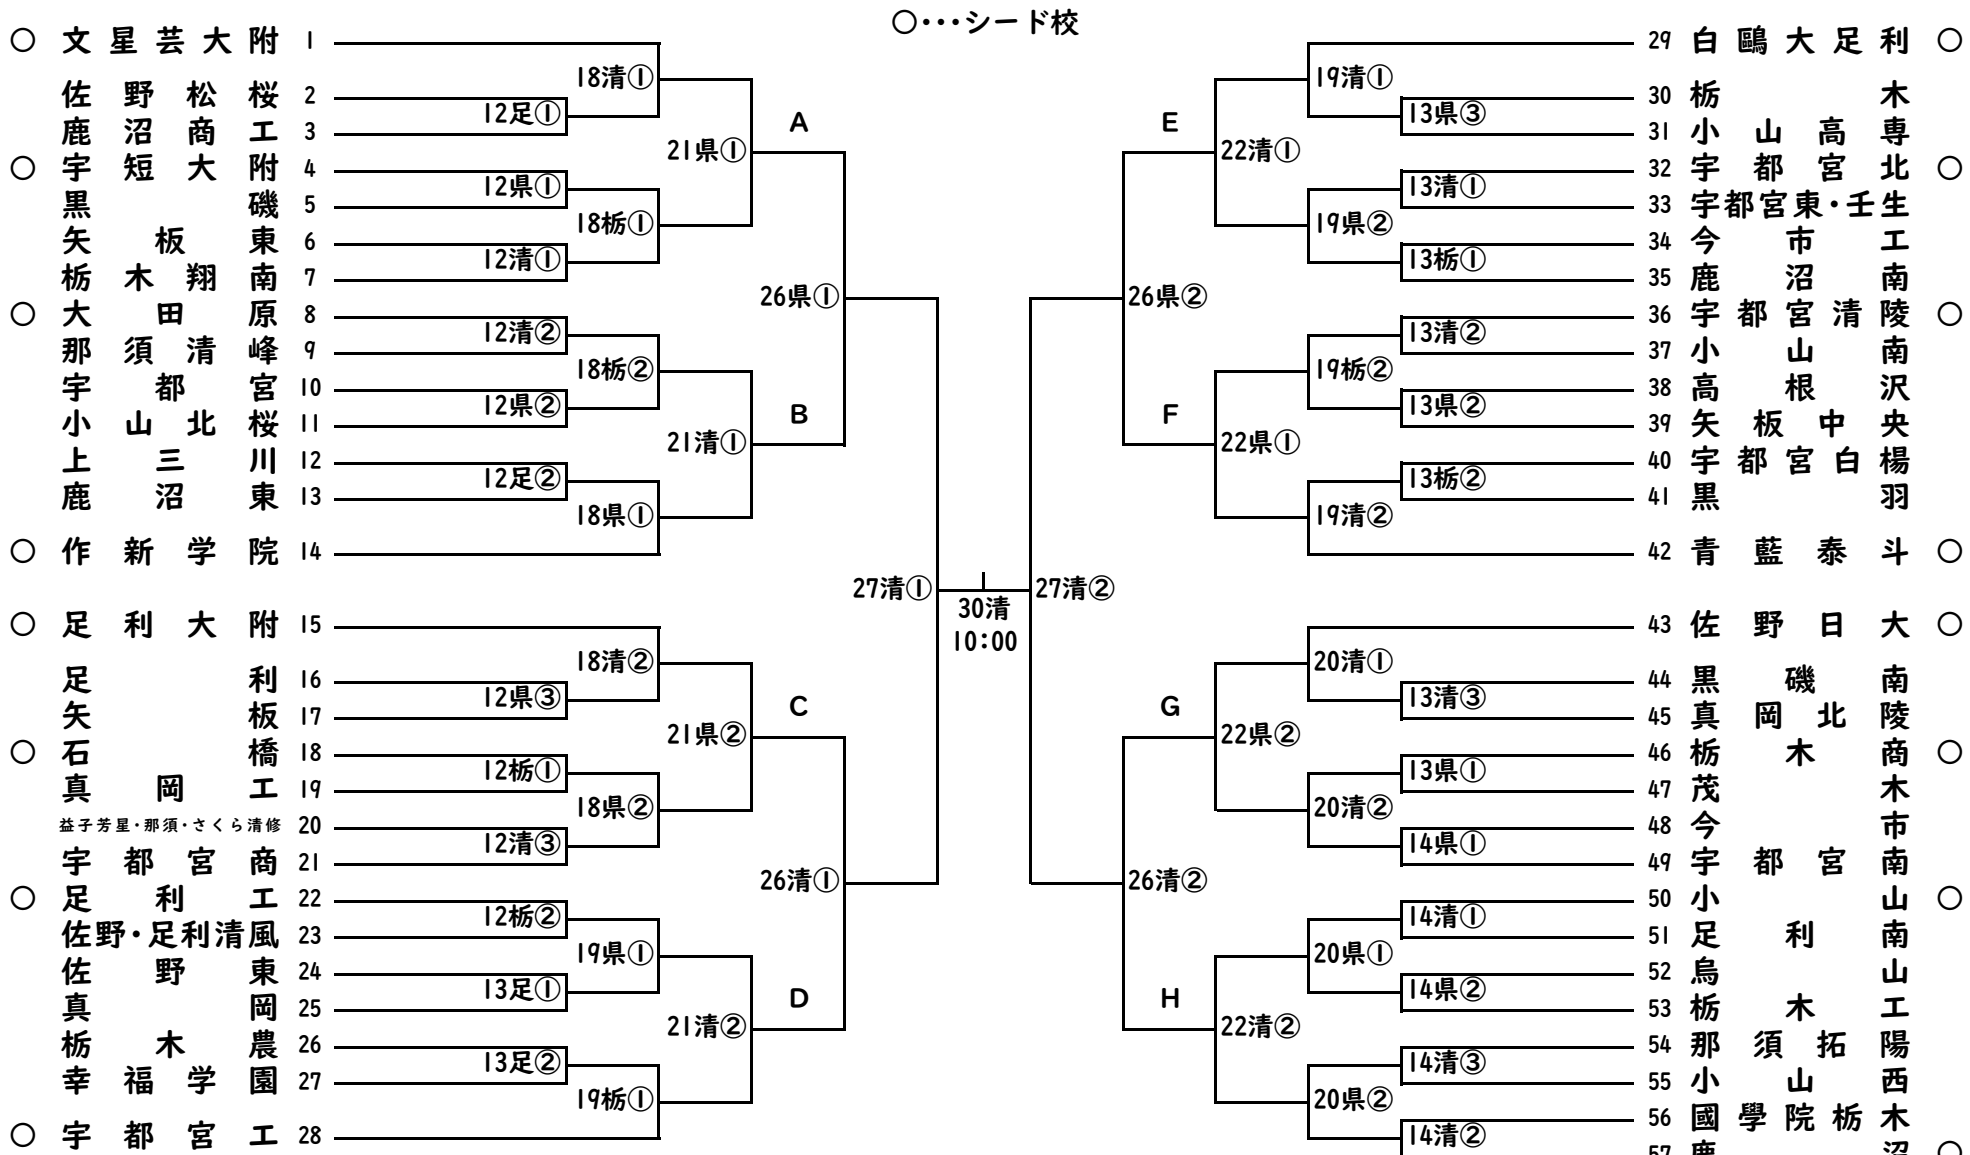

第73回秋季栃木県高等学校野球大会組合せ

期 日 令和2年9月12日(土)～30日(水) 11日間
 開 会 式 なし
 会 場 県：栃木県総合運動公園野球場 清：宇都宮清原球場 栃：とちぎ木の花スタジアム
 開 始 時 間 足：足利市総合運動場硬式野球場 鹿：キョクトウベリースタジアム
 (各球場とも) 2試合日 第1試合 9:00開始 (各球場とも) 3試合日 第1試合 8:30開始

- 文星芸大附 1
- 佐野松桜 2
- 鹿沼商工 3
- 宇都宮大附 4
- 黒矢板磯 5
- 栃木翔東南 6
- 大田清原 7
- 那須都峰 8
- 小山北桜 9
- 上三川東 10
- 鹿沼川東 11
- 作新学院 12
- 足利大附 13
- 足利板橋 14
- 石真岡橋工 15
- 宇都宮商工 16
- 足利清風 17
- 佐野足利清 18
- 佐野東岡 19
- 真木農園 20
- 幸福学 21
- 宇都宮工 22

- 白鷗大足利 29
- 栃山高専 30
- 小山高専北 31
- 宇都宮東・壬生 32
- 今市沼南 33
- 鹿沼宮清 34
- 宇都宮山根 35
- 小高板中 36
- 矢野宮白 37
- 黒宮白 38
- 青藍泰斗 39
- 佐野日大 40
- 黒磯北陵 41
- 真木商木市 42
- 茂今都宮南 43
- 宇都宮南山 44
- 小足利南山 45
- 足利南山山 46
- 鳥木山工 47
- 栃須拓陽 48
- 那山西 49
- 小國学 50
- 鹿学 51
- 52
- 53
- 54
- 55
- 56
- 57