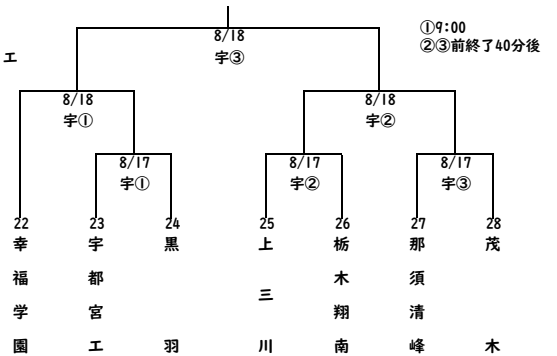

第 1 2 回 交 流 戦

令和元年8月17日(土)・18日(日) 予備日:8月24日(土) ※五校連合=壬生・益子芳星・馬頭・那須・さくら清修

第1会場

佐 : 佐野市学院
作 : 作新学院

第2会場

佐 : 佐野日大

第3会場

真 : 真岡工
字 : 宇都宮大附

第4会場

字 : 宇都宮工

第5会場

字 : 宇都宮商

第6会場

文 : 文星芸大附

第7会場

青 : 青藍泰斗