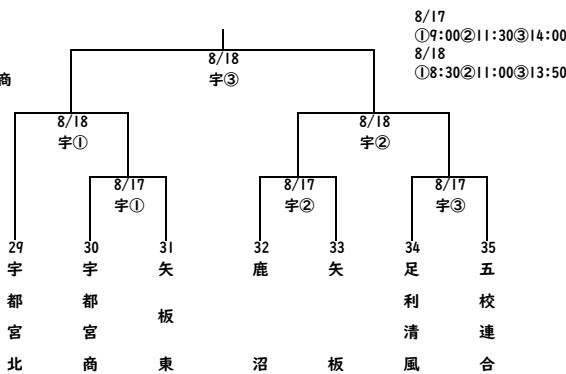

第 1 2 回 交 流 戦

令和元年8月17日(土)・18日(日) 予備日:8月24日(土) ※五校連合=壬生・益子芳星・馬頭・那須・さくら清修

第1会場

佐 : 佐野市学院
作 : 作新学院

第2会場

佐 : 佐野日大

第3会場

真 : 真岡工
字 : 宇都宮大附

第4会場

字 : 宇都宮工

第5会場

字 : 宇都宮商

第6会場

文 : 文星芸大附

第7会場

青 : 青藍泰斗