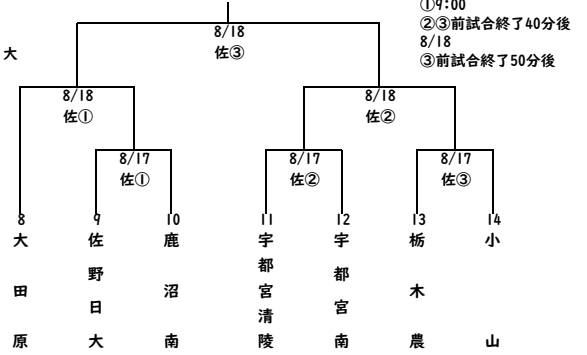

第 1 2 回 交 流 戦

令和元年8月17日(土)・18日(日) 予備日:8月24日(土) ※五校連合=壬生・益子芳星・馬頭・那須・さくら清修

第1会場

佐 : 佐野市学院
作 : 作新学院

第2会場

佐 : 佐野日大

第3会場

真 : 真岡工
字 : 宇都宮大附

第4会場

字 : 宇都宮工

第5会場

字 : 宇都宮商

第6会場

文 : 文星芸大附

第7会場

青 : 青藍泰斗