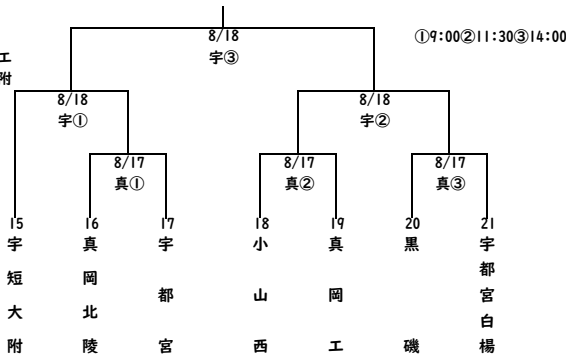

第 1 2 回 交 流 戦

令和元年8月17日(土)・18日(日) 予備日:8月24日(土) ※五校連合=壬生・益子芳星・馬頭・那須・さくら清修

第1会場

佐 : 佐野市学院
作 : 作新学院

第2会場

佐 : 佐野日大

第3会場

真 : 真岡工
字 : 宇都宮大附

第4会場

字 : 宇都宮工

第5会場

字 : 宇都宮商

第6会場

文 : 文星芸大附

第7会場

青 : 青藍泰斗