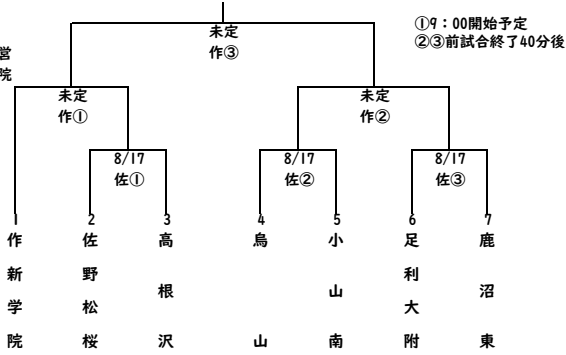

第 1 2 回 交 流 戦

令和元年8月17日(土)・18日(日) 予備日:8月24日(土) ※五校連合=壬生・益子芳星・馬頭・那須・さくら清修

第1会場

佐 : 佐野市学院
作 : 作新学院

第2会場

佐 : 佐野日大

第3会場

真 : 真岡工
字 : 宇都宮大附

第4会場

字 : 宇都宮工

第5会場

字 : 宇都宮商

第6会場

文 : 文星芸大附

第7会場

青 : 青藍泰斗