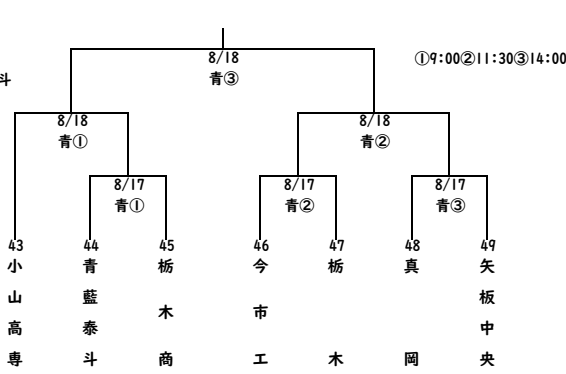

第 1 2 回 交 流 戦

令和元年8月17日(土)・18日(日) 予備日:8月24日(土) ※五校連合=壬生・益子芳星・馬頭・那須・さくら清修

第1会場

佐 : 佐野市学院
作 : 作新学院

第2会場

佐 : 佐野日大

第3会場

真 : 真岡工
字 : 宇都宮大附

第4会場

字 : 宇都宮工

第5会場

字 : 宇都宮商

第6会場

文 : 文星芸大附

第7会場

青 : 青藍泰斗