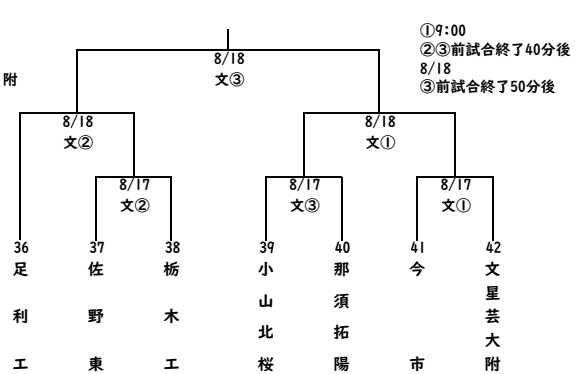

第 1 2 回 交 流 戦

令和元年8月17日(土)・18日(日) 予備日:8月24日(土) ※五校連合=壬生・益子芳星・馬頭・那須・さくら清修

第1会場

佐 : 佐野市学院
作 : 作新学院

第2会場

佐 : 佐野日大

第3会場

真 : 真岡工
字 : 宇都宮大附

第4会場

字 : 宇都宮工

第5会場

字 : 宇都宮商

第6会場

文 : 文星芸大附

第7会場

青 : 青藍泰斗